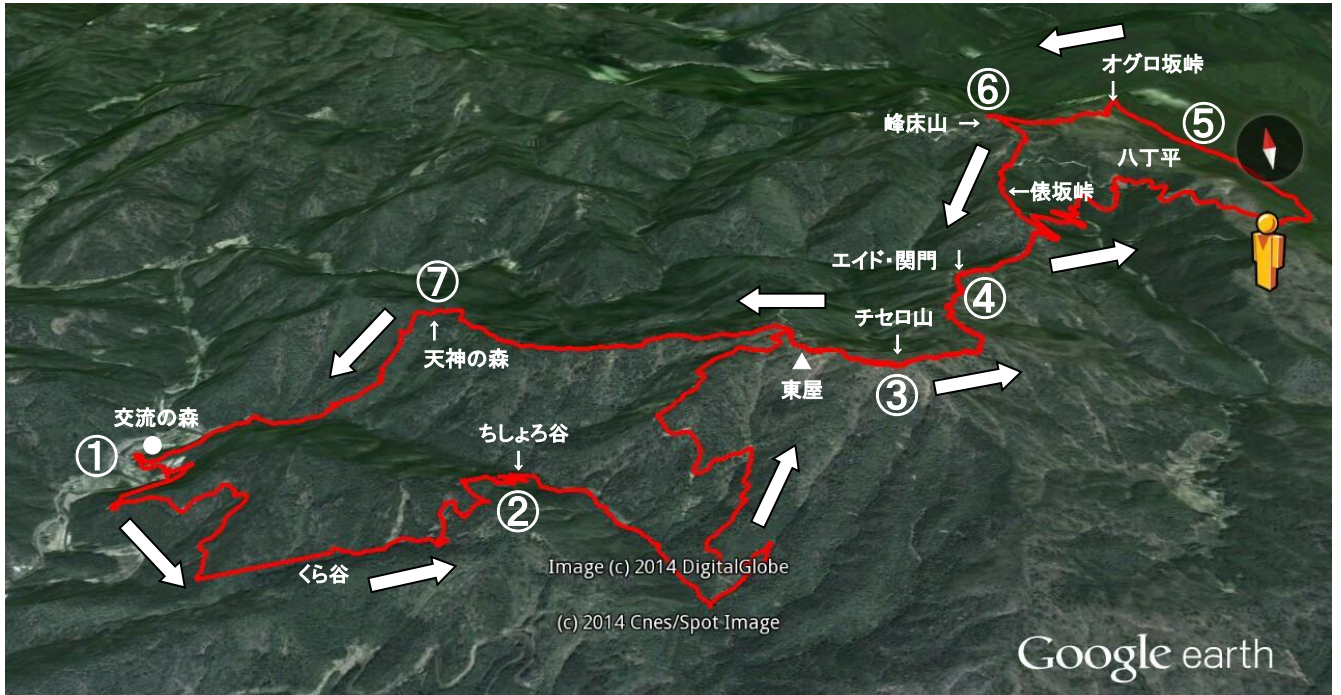

# 第1回 山村都市交流の森 花背トレイルラン大会 コース概略

## 1 コース基本情報

総距離約 24 km 標高差約 570m 累積標高差約 1,500m

## 2 コース図

①交流の森～②ちしよろ谷 (4 km)～③チセロ山 (8km)～④エイド・関門 (9 km)～⑤八丁平 (14km)～⑥峰床山 (16km)  
～④エイド・関門 (18 km)～③チセロ山 (19 km)～⑦天神の森 (22 km)～①交流の森 (24km)

## 3 標高グラフと見どころ