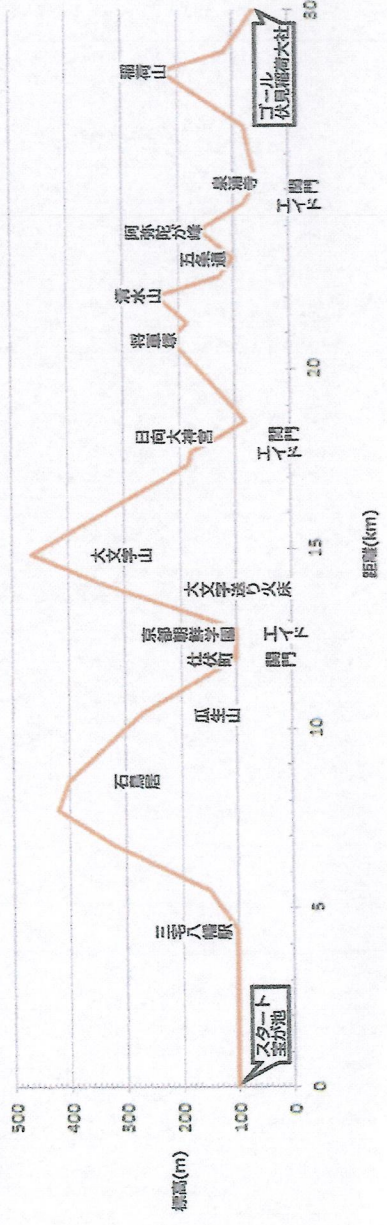

<標高グラフ>