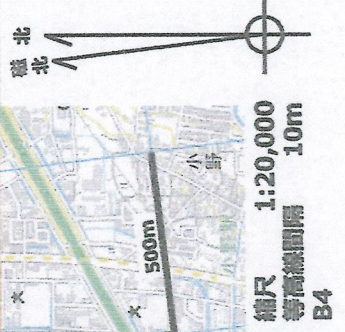

5km

いよいよ登り開始、しばらく荒れた小道を進む

小さな尾根、水路の横断で小頻度の停発発生、追いつかれたら道を譲ろう

走りやすい道幅3mの緩い下りの林道が約1km続く。追い越し容易

10km

関門 (仕伏町) 12:00

沢沿いの小道を抜ければ市街地、草道の横断は係員の指示に従って

+エイド (京都朝鮮学園)
トイレ (京都朝鮮学園エイトから50m以内) / 土足履着

江戸の日本橋から始まった東海道の終点、三条大橋に続く三条道を陸續で越える

車が多いヘアピンカーブが連続。指示があるまで左側通行を厳守

20 km

梁山を想わせる針葉樹林の右下方300mは、京都一の観光客が集まる清水寺

この地中には新幹線が走り、右手の頂上には秀吉を祀る豊国廟がある

25 km

赤い橋をくぐると泉涌寺(せんにゆうじ)。観光客が多い駐車場は、オレンジ色のジャンパーの係員が案内している

いよいよ最後の登り150m。500m先で林道から別れ、小径を登る

2 km

赤い鳥居が見えれば、ゴールまで2km

アヒラキ会場

1 km

2 km

3 km

東山三十六峰マウンテンマラソンに参加の皆さまへ
 ○このコースは、一般の歩行者、ハイカー、登山者の方々と共有しています。ルールやマナーを守ってトレイルランニングを楽しみましょう。
 ○あいさつ：レース中に一般のかたを押し分けたり罵詈雑言は厳禁です。声をかけて道を譲っていただきますよう。
 ○譲りあい：狭い山道での接触は大変危険です。「追いつかれたら必ず道を譲る」ようにしてください。お互いに譲り合ってください。競技中のゴミはエイドステーションのゴミ箱に捨ててください。コース途中での断崖は厳禁です。
 ○この大会は、トレイルランニング大会のモデルとなることを目指していますのでルールやマナーを違反されると次回からの参加をお断りすることもあります。皆さまのご協力をよろしくお願いたします。