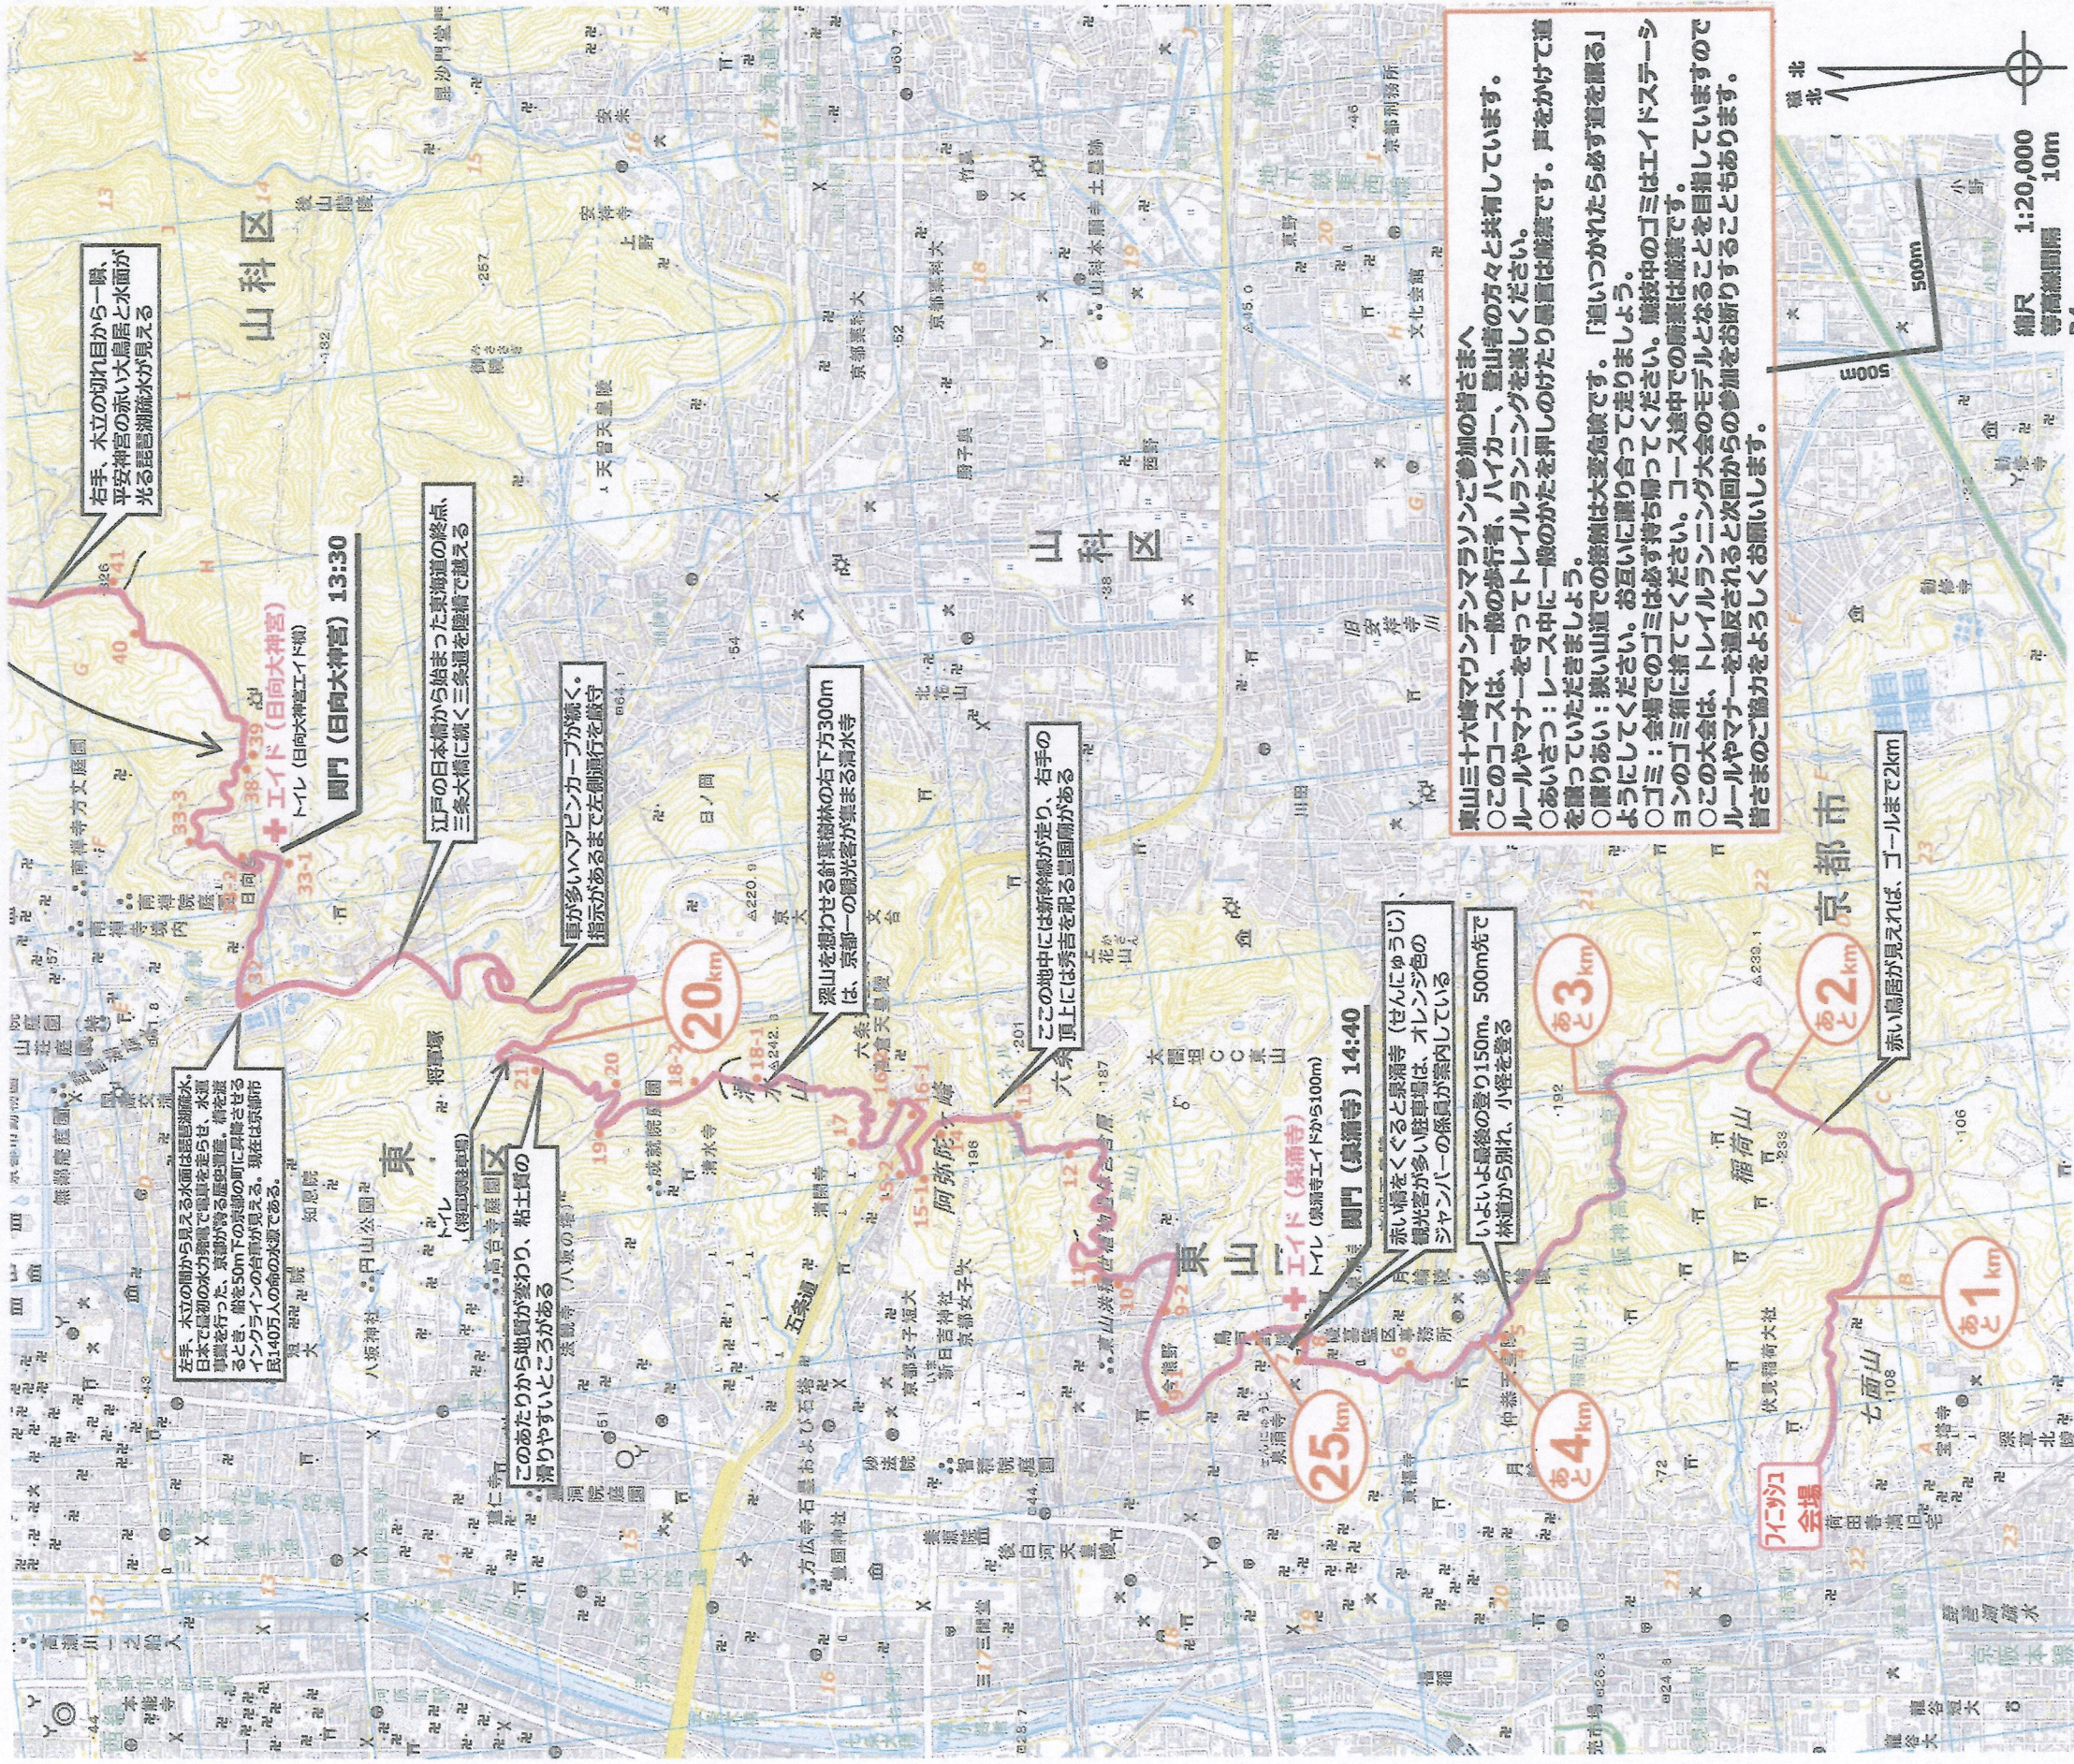

<標高グラフ>

右手、木立の切れ目から一瞬、平安神宮の赤い大鳥居と水面が光る琵琶湖疏水が見える

左手、木立の間から見える水面は琵琶湖疏水。日本で最初の水力発電で電車を走らせ、水道事業を行なった、京都が誇る歴史遺産。橋を渡る時、橋を50m下の京都の町に昇降させるインクラインの台車が見える。現在は京都市民140万人の命の水源である。

33-3
33-1
38-3
38-1
39
エイト (日向大神宮)
トイレ (日向大神宮エイト横)
関門 (日向大神宮) 13:30

江戸の日本橋から始まった東海道の終点、三条大橋に続く三条道を陸續で越える

車が多いヘアピンカーブが連続。指示があるまで左側通行を厳守

20 km

梁山を想わせる針葉樹林の右下方300mは、京都一の観光客が集まる清水寺

この地中には新幹線が走り、右手の頂上には秀吉を祀る豊国廟がある

25 km

赤い橋をくぐると泉涌寺(せんにゆうじ)。観光客が多い駐車場は、オレンジ色のジャンパーの係員が案内している

いよいよ最後の登り150m。500m先で林道から別れ、小径を登る

2 km

赤い鳥居が見えれば、ゴールまで2km

アヒラキ会場

1 km

2 km

3 km

東山三十六峰マウンテンマラソンに参加の皆さまへ
○このコースは、一般の歩行者、ハイカー、登山者の方々と共有しています。ルールやマナーを守ってトレイルランニングを楽しみましょう。
○あいさつ：レース中に一般のかたを押し分けたり罵詈雑言は厳禁です。声をかけて道を譲っていただきますよう。
○譲りあい：狭い山道での接触は大変危険です。「追いつかれたら必ず道を譲る」ようにしてください。お互いに譲り合ってください。競技中のゴミはエイドステーションのゴミ箱に捨ててください。コース途中での断崖は厳禁です。
○この大会は、トレイルランニング大会のモデルとなることを目指していますのでルールやマナーを違反されると次回からの参加をお断りすることもあります。皆さまのご協力をよろしくお願いたします。