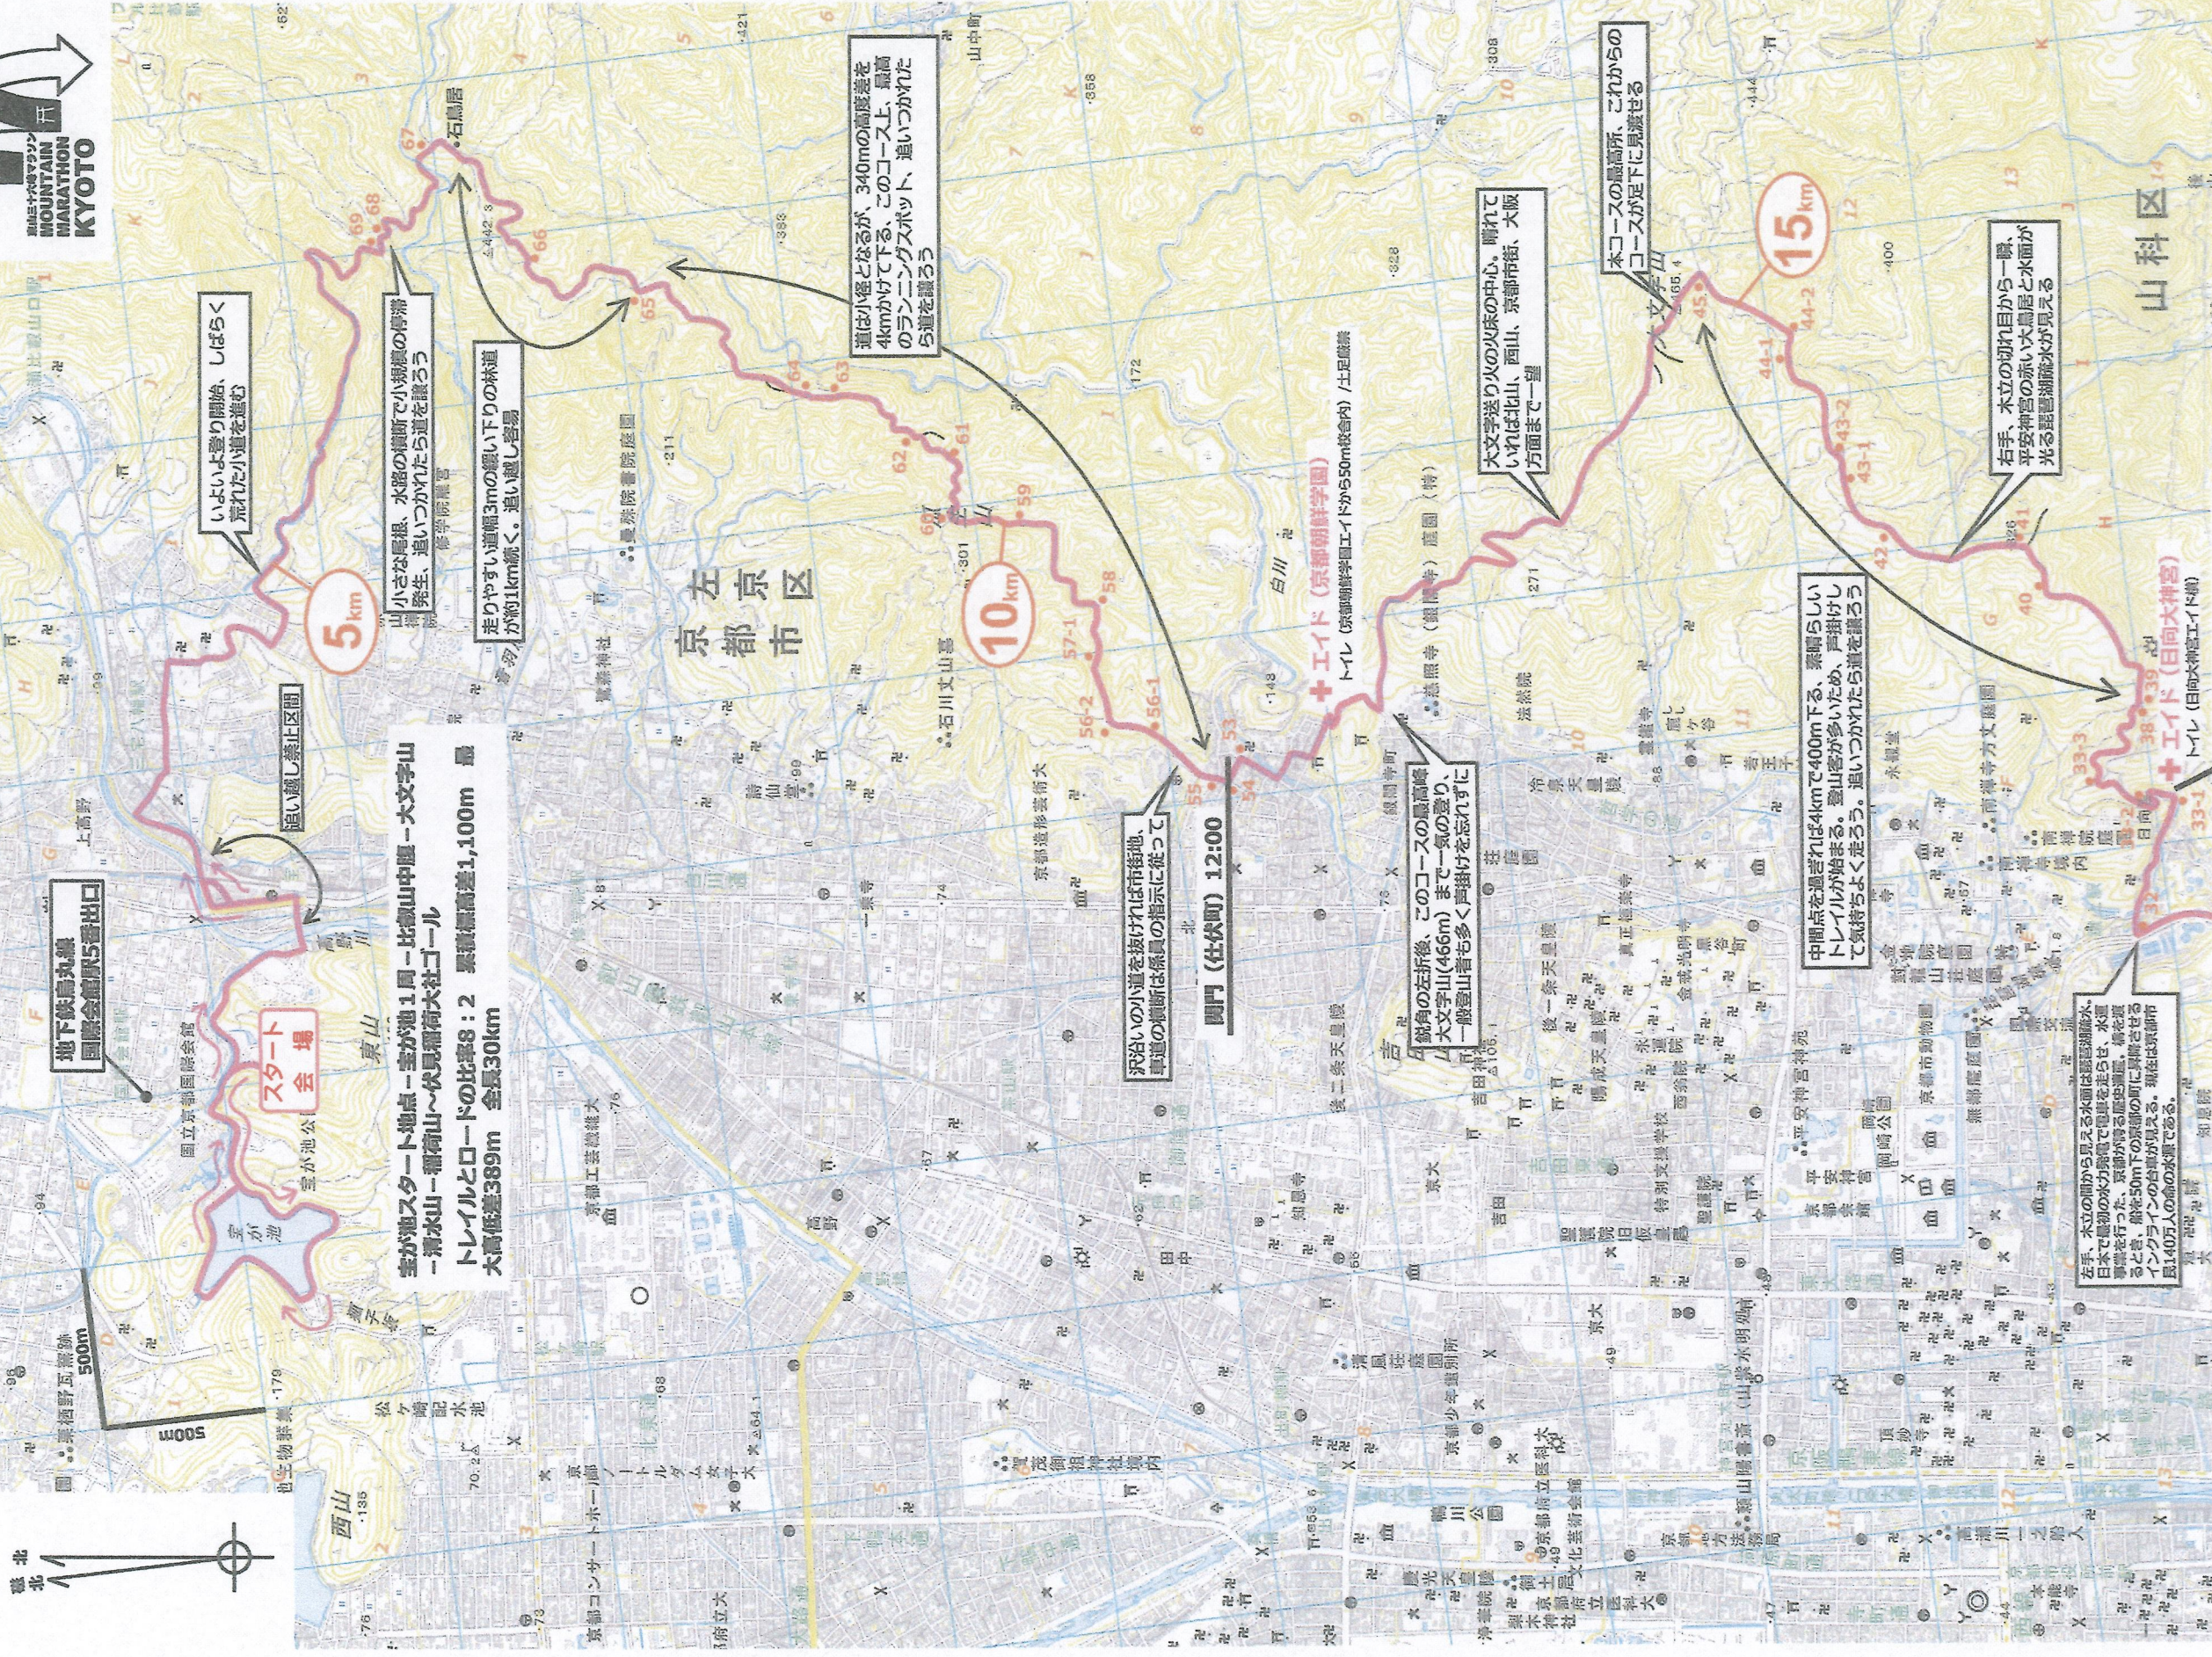

コース地図

縮尺 1:20,000
等間隔 10m

「ふとん着て寝たる姿や 東山」

山梨水明の唐源となった京の里山を、みんなが一日楽しんでください。

地下鉄丸太町
国際会館駅5番出口

スタート会場
宝が池公園

追い越し禁止区間

宝が池スタート地点 - 宝が池1周 - 比叡山中腹 - 大文字山
- 清水山 - 稲荷山 - 伏見稲荷大社ゴール
トレイルとロードの比率8:2 累積標高差1,100m 最大高低差389m 全長30km

5km

いよいよ登り開始、しばらく荒れた小道を進む

小さな尾根、水路の横断で小頻度の停発発生、追いつかれたら道を譲ろう

走りやすい道幅3mの緩い下りの林道が約1km続く。追い越し容易

10km

関門 (仕伏町) 12:00

沢沿いの小道を抜ければ市街地、草道の横断は係員の指示に従って

+エイド (京都朝鮮学園)
トイレ (京都朝鮮学園エイトから50m以内) / 土足履着

鋭角の左折後、このコースの最高峰、大文字山(466m)まで一気に登り、一般登山者も多く声掛けを忘れずに

15km

水コースの最高所、ここからのコースが足下に見渡せる

中間点を過ぎれば4kmで400m下る、素晴らしいトレイルが始まる。登山者が多いため、声掛けし気持よく走ろう。追いつかれたら道を譲ろう

右手、木立の切れ目から一瞬、平安神宮の赤い大鳥居と水面が光る露音湖の水が見える

左手、木立の間から見える水面は露音湖の水。日本でも最初の水力発電で電燈を走らせ、水運事業を行った。京都が誇る歴史遺産、橋を渡る時、橋を50m下の景観の真下に昇降させるインクラインの台車が見える。現在は京都市長140万人の命の水源である。

江戸の日本橋から始まった東海道の終点、三条大橋に続く三条道を陸續で越える

車が多いヘアピンカーブが連続。指示があるまで左側通行を厳守

20 km

梁山を想わせる針葉樹林の右下方300mは、京都一の観光客が集まる清水寺

この地中には新幹線が走り、右手の頂上には秀吉を祀る豊国廟がある

25 km

赤い橋をくぐると泉涌寺(せんにゆうじ)。観光客が多い駐車場は、オレンジ色のジャンパーの係員が案内している

いよいよ最後の登り150m。500m先で林道から別れ、小径を登る